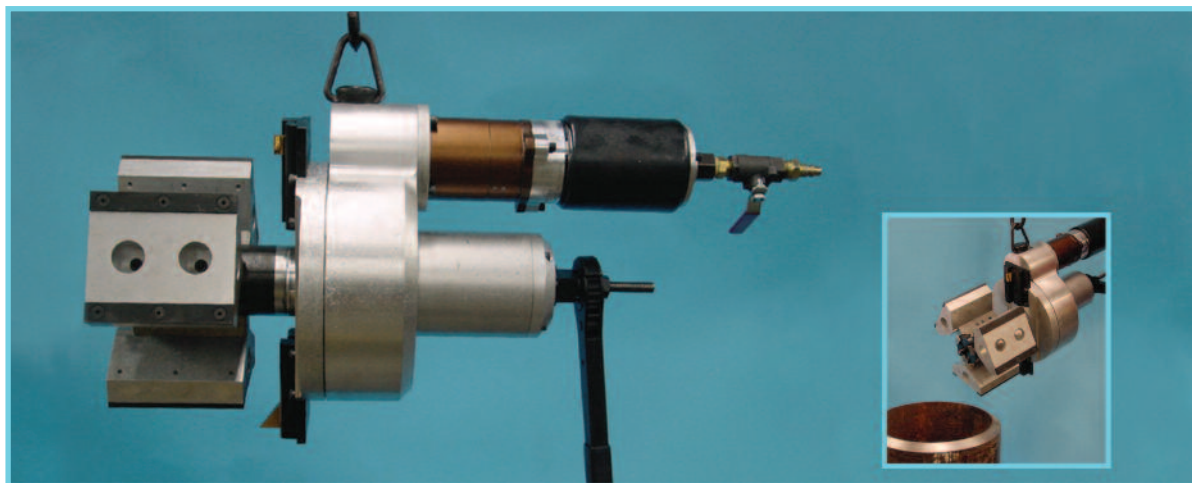

### Construido para rendimiento

El Mactech Commander EPL es una de las herramientas de preparación de extremos de nueva generación desarrollada para preparar extremos de tubos de todos los espesores de pared desde 3,75" de diámetro interior hasta 14" de diámetro exterior. El C-314 tiene un avanzado sistema de sujeción por el diámetro interior que distribuye los puntos de contacto de las abrazaderas radialmente dentro del diámetro interior del tubo y minimiza la vibración para preparaciones de extremos sin tableteo en tubos de pared gruesa y delgada.

Una rotación suave y estable del cabezal de corte en todos los espesores de pared y tamaños de tubos hasta 14" de diámetro exterior se logra con dos cojinetes de rodillos cónicos opuestos que se ajustan fácilmente cuando es necesario y que no se desgastan nunca.

### Características principales

- Sólo siete a la juegos de mordazas para cubrir toda la gama
- Un solo mandril cubre toda la gama
- Nervios y tacos de abrazaderas ultraestables lo aseguran al tubo
- Diámetro interior para preparación desde extremos sin tableteo en tubos de paredes delgadas y gruesas
- Herramienta de preparación de extremos portátil de accionamiento neumático
- Motor neumático que desarrolla un par superior a 2000 ft lbs en la cuchilla de corte y accionamiento en ángulo recto opcional que duplica el par
- El accionamiento en ángulo recto es intercambiable con el del EPL Dictator de Mactech
- Equipo ultrarrobusto y configuración de los cojinetes cónicos en oposición dan por resultado una herramienta de mantenimiento reducido diseñada para años de servicio sin problemas

### En acción

Potente y versátil, el par en la cuchilla de corte para la C-314 se puede duplicar con la adición del accionamiento en ángulo recto multiplicador del par. Este accionamiento se atornilla fácilmente y le permite montar el motor en numerosas posiciones distintas.